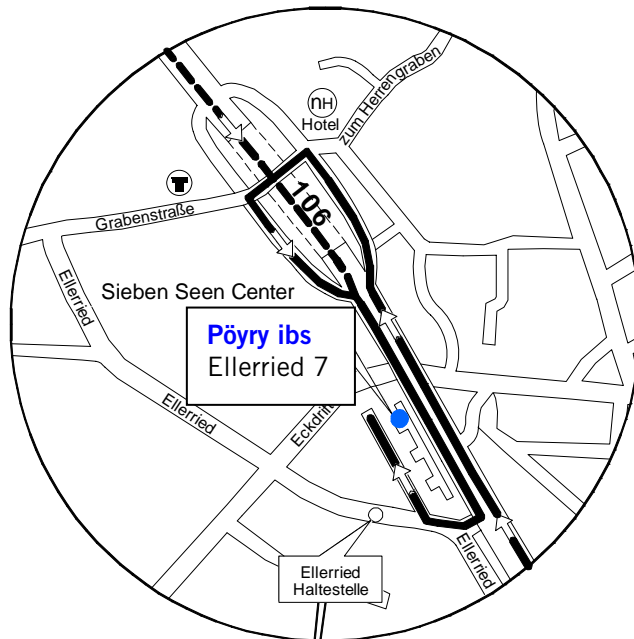

SO ERREICHEN SIE UNS MIT DEM AUTO

von A 24 Hamburg:

- Abfahrt Hagenow/Schwerin, B 321 ca. 20 km bis Schwerin,
- Hauptstraße bis Kreuzung B 321/B 106 am FORD Autohaus,
- Ampelkreuzung links abbiegen, B 106 Richtung Gadebusch/Lübeck.
- Nach 500 m rechts Ausfahrt Sieben-Seen-Center.
- An der Ampelkreuzung auf der Gegenfahrbahn B 106 ca. 100 m zurückfahren,
- Ausfahrt rechts (gelber Backsteinbau)

von A 241 Berlin:

- Abfahrt Schwerin-Süd, B 321 bis B 106 Richtung Gadebusch/Lübeck.
- Weiter wie oben.

SO ERREICHEN SIE UNS MIT ÖFFENTLICHEN VERKEHRSMITTELN

- Ab Hauptbahnhof Bus, Linie 7 (Krebsförden) bis Haltestelle Ellerried (20 Min.)