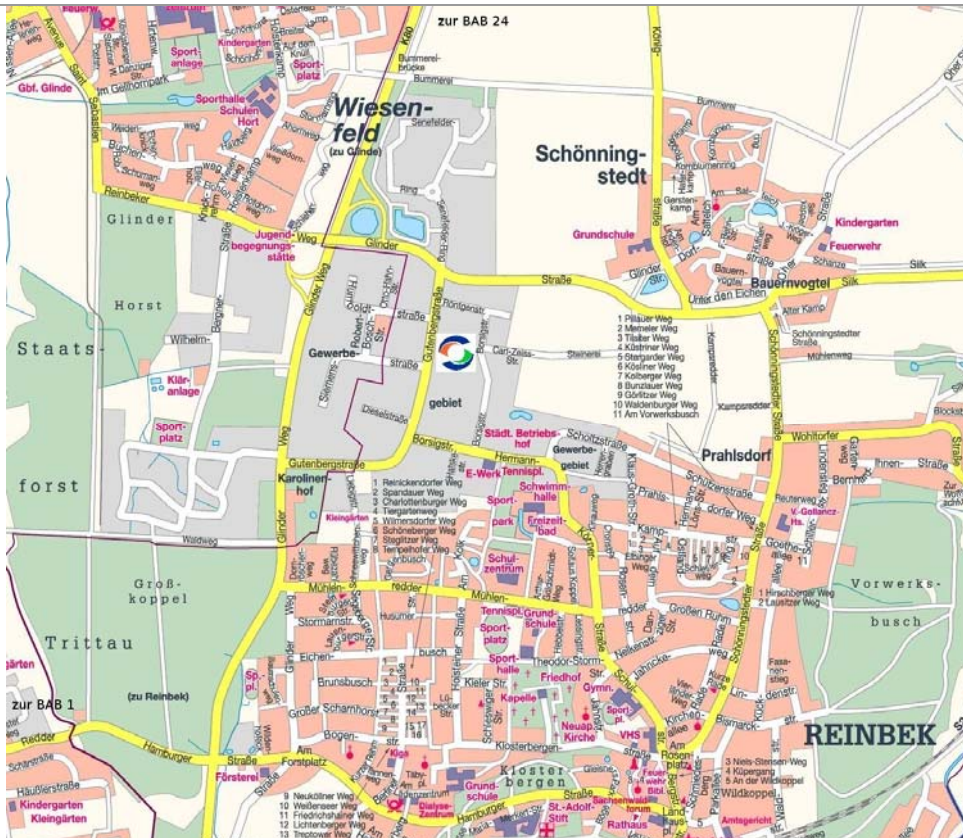

**Pöyry GWK GmbH**

Außenstelle Reinbek  
 Borsigstraße 29, 21465 Reinbek  
 45145 Essen  
 Tel.: 040 780818-20  
 Fax: 040 780818-34  
 environment.reinbek.de@poyry.com  
 www.gkw.com, www.poyry.com

**Alternative 1**

- von der A24 kommend, Ausfahrt Reinbek, auf die K80 (Glinder Weg) Richtung Reinbek
- der K80 folgen bis zur 1.Ampel (rechts-Audi-Autohaus, links Tankstelle und ALDI), dort links in die Gutenbergsstraße
- der Gutenbergsstraße folgen und nach der Links-Kurve direkt rechts in die Borsigstraße
- erste Möglichkeit direkt wieder links (der Borsigstraße folgen)
- nach ca. 300 m befindet sich auf der linken Seite das Büro von Pöyry GWK, unmittelbar neben dem Regenrückhaltebecken, gegenüber der Einmündung der Carl-Zeiss-Straße

**Alternative 2**

- von der A1 kommend, an der Ausfahrt Billstedt auf die B5 Richtung Reinbek / Bergedorf
- auf Höhe von „Burger King“ links in den Reinbeker Redder (Achtung, zuvor auf der B5 Radarfalle)
- dem Reinbeker Redder immer geradeaus folgen, geht über in die Hamburger Straße
- an der Kreuzung (Ampelkreuzung) mit der K80 links auf die K80 abbiegen (Glinder Weg)
- der K80 bis zur Kreuzung mit der Gutenbergsstraße (Ampelkreuzung, links Audi, rechts Tankstelle und ALDI) und dort rechts in die Gutenbergsstraße
- der Gutenbergsstraße folgen und nach der Links-Kurve direkt rechts in die Borsigstraße
- erste Möglichkeit direkt wieder links (der Borsigstraße folgen)
- nach ca. 300 m befindet sich auf der Linken Seite das Büro von Pöyry GWK, unmittelbar neben dem Regenrückhaltebecken, gegenüber der Einmündung der Carl-Zeiss-Straße